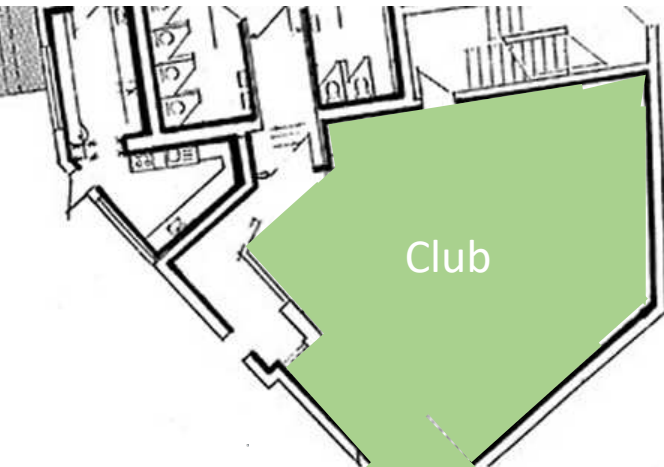

HERBRAND'S

ehrenfeld

DER CLUB

SONSTIGES

- Parkplätze
- LKW Zufahrt
- Barrierefrei
- Öffentliche Verkehrsmittel
- Eigene Gastronomie
- Parkhaus fußläufig

TECHNIK

Ton- und Lichtenanlage
für DJ und Livemusik

DEKORATION

Auf Anfrage

AUSSTATTUNG

100 qm Fläche
Bar
DJ-Pult
Bühne
Eigener Outdoor-Bereich möglich

Personenzahl je nach Bestuhlungsart

MIETE

500,00 Euro und 1.500,00 Euro Mindestverzehr
oder
850,00 Euro Miete ohne Mindestverzehr

KONTAKT

Herbrand's Ehrenfeld | Herbrandstrasse 21 | 50825 Köln | Fon 0221 - 9 54 16 26

www.herbrands.de | info@herbrands.de