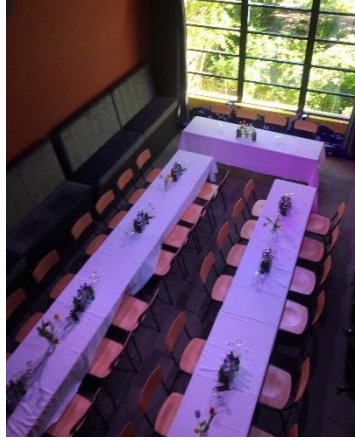

HERBRAND'S

ehrenfeld

DER CLUB

SONSTIGES

- Parkplätze
- LKW Zufahrt
- Barrierefrei
- Öffentliche Verkehrsmittel
- Eigene Gastronomie
- Parkhaus fußläufig

TECHNIK

Ton- und Lichtanlage
für DJ und Livemusik

AUSSTATTUNG

100 qm Fläche
Bar
DJ-Pult
Bühne
Eigener Outdoor-Bereich möglich

Personenzahl je nach Bestuhlungsart

MIETE

Auf Anfrage

KONTAKT

Herbrand's Ehrenfeld | Herbrandstrasse 21 | 50825 Köln | Fon 0221 - 9 54 16 26

www.herbrands.de | info@herbrands.de