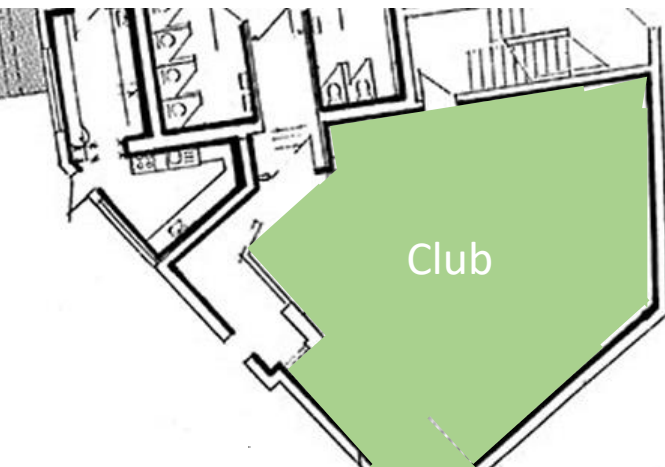

HERBRAND'S

ehrenfeld

DER CLUB

SONSTIGES

- Parkplätze
- LKW Zufahrt
- Barrierefrei
- Öffentliche Verkehrsmittel
- Eigene Gastronomie
- Parkhaus fußläufig

TECHNIK

Ton- und Lichtanlage
für DJ und Livemusik

AUSSTATTUNG

100 qm Fläche
Bar
DJ-Pult
Bühne
Eigener Outdoor-Bereich möglich

Personenzahl je nach Bestuhlungsart

MIETE

Auf Anfrage

KONTAKT

Herbrand's Ehrenfeld | Herbrandstrasse 21 | 50825 Köln | Fon 0221 - 9 54 16 26

www.herbrands.de | info@herbrands.de